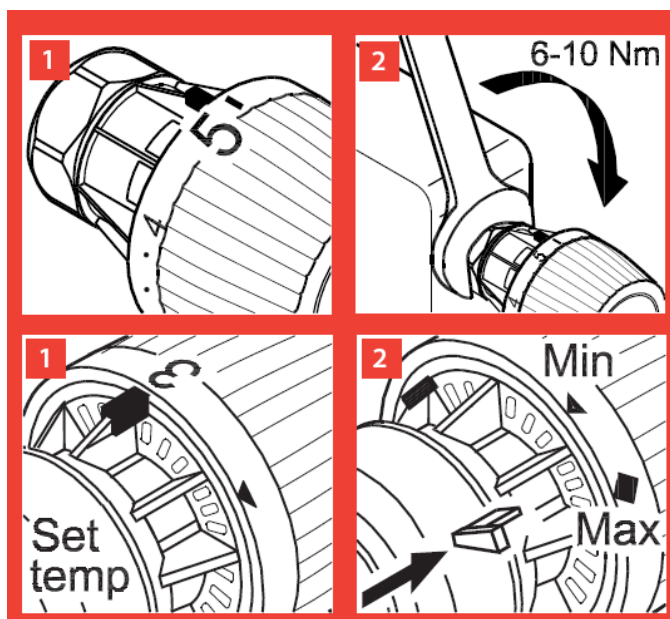

Memo

Danfoss Kütteseadmed
Kuupäev: 09.11.2009

Uus RA2000 RTD ühendusega (RA/RTD)

Tutvustame RA2000 termostaati RTD ventiilidele. See sisseehitatud anduriga termostaat ühendatakse ventiiliga mutri abil. Termostaadil on temperatuuri piiramise ja lukustamise võimalus. Saadaval on kaks versiooni: külmumiskaitsega ja 16 °C piiranguga.